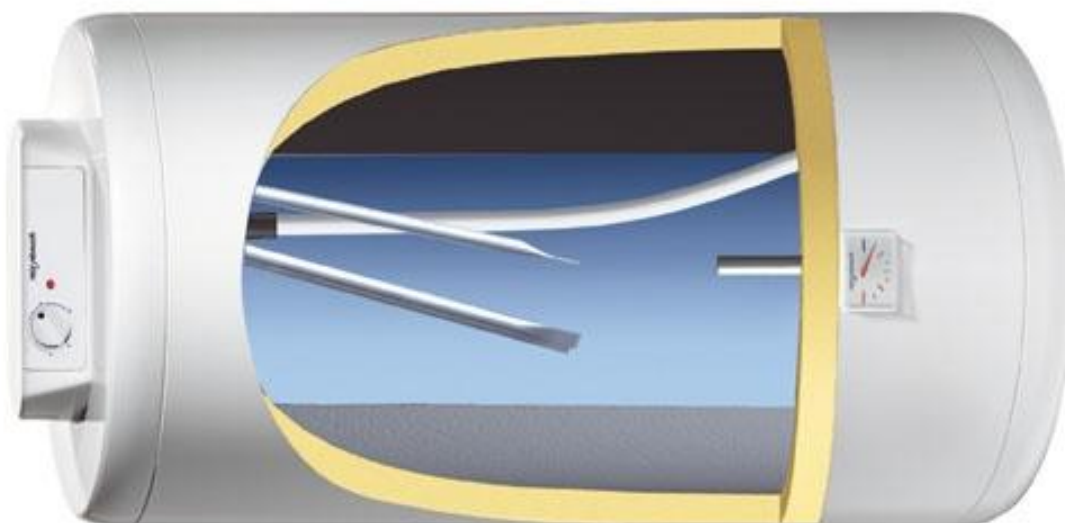

Kombinované bojleri GBK.... je možné objednať s pravým pripojením(RN) prípadne ľavým (LN)

model	kod	MOC	poznámka		
GBK 80 RNC6	263969	299,-	pravé pripojenie k výmenníku		
GBK 80 LNC6	263970	299,-	ľavé pripojenie k výmenníku		
GBK 100 RNC6	263971	329,-	pravé pripojenie k výmenníku		
GBK 100 LNC6	263972	329,-	ľavé pripojenie k výmenníku		
GBK 120 RNC6	263973	379,-	pravé pripojenie k výmenníku		
GBK 120 LNC6	263974	379,-	ľavé pripojenie k výmenníku		
GBK 150 RNC6	263987	399,-	pravé pripojenie k výmenníku		
GBK 150 LNC6	263989	399,-	ľavé pripojenie k výmenníku		
GBK 200 RNC6	263992	439,-	pravé pripojenie k výmenníku		
GBK 200 LNC6	263993	439,-	ľavé pripojenie k výmenníku		

Cenník je platný od 1.januára 2015

Tlakové bojleri radu GBU..... s možnosťou montáže vertikálne alebo horizontálne

model	kod	MOC	poznámka		
GBU 50 NC6	762040	199,-	možnosť vertik/horizontálne		
GBU 80 NC6	762041	249,-	možnosť vertik/horizontálne		
GBU 100 NC6	762042	259,-	možnosť vertik/horizontálne		
GBU 120 NC6	762043	269,-	možnosť vertik/horizontálne		
GBU 150 NC6	762044	299,-	možnosť vertik/horizontálne		
GBU 200 NC6	762045	329,-	možnosť vertik/horizontálne		

plastový horný kryt
 výstup teplej vody
 výmenník-horný
 (pre solárny kolektor)
 snímač termostatu
 ochranná textília
 elektrické výhr.teleso
 ochranná Mg anoda
 snímač termostatu
 kruhové potrubie
 výmenník spodný
 (ústredné kúrenie)
 bočná príruha
 napúšťanie studenej
 vody s
 rozprašovačom
 izolácia