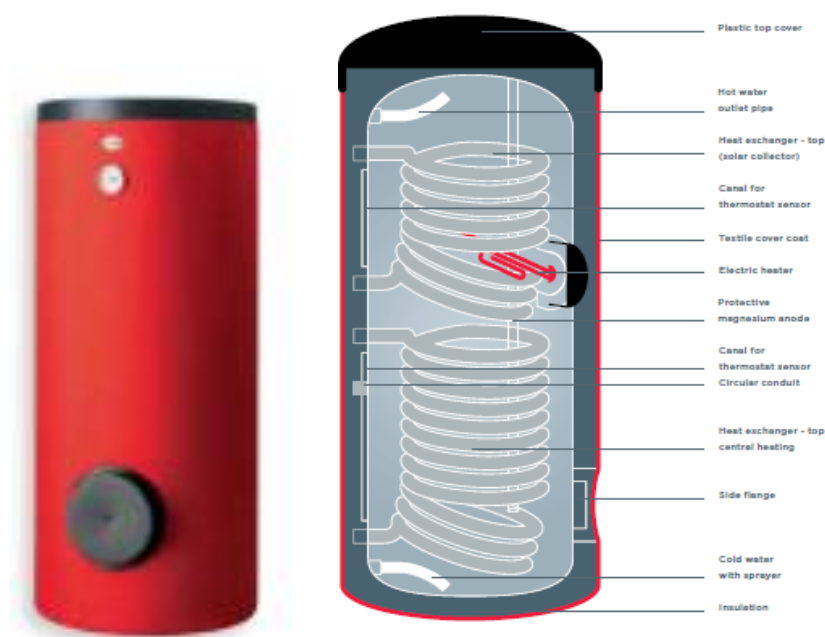

Cenník platný od 1.januára 2015

KGV - zásobníky pre ohrev teplej vody - Cenník 2015

gorvej s.r.o
 Polianky 5/A
 841 01 Bratislava

www.gorvej.sk

info@gorvej.sk

903708365

kod výrobku	model	popis	predajná cena s DPH
430023	KGV 200-1	s 1 výmenníkom 1,05m ² spodným	799,00
430026	KGV 300-1	s 1 výmenníkom 1,60m ² spodným	949,00
430043	KGV 300-2	s 2 výmenníkmi 1,60m ² spodným a 1,09m ² horným	1199,00

plastový horný kryt
 výstup teplej vody
 výmenník-horný
 (pre solárny kolektor)
 snímač termostatu
 ochranná textília
 elektrické výhr.teleso
 ochranná Mg anoda
 snímač termostatu
 kruhové potrubie
 výmenník spodný
 (ústredné kúrenie)
 bočná príruha
 napúšťanie studenej
 vody s
 rozprašovačom
 izolácia